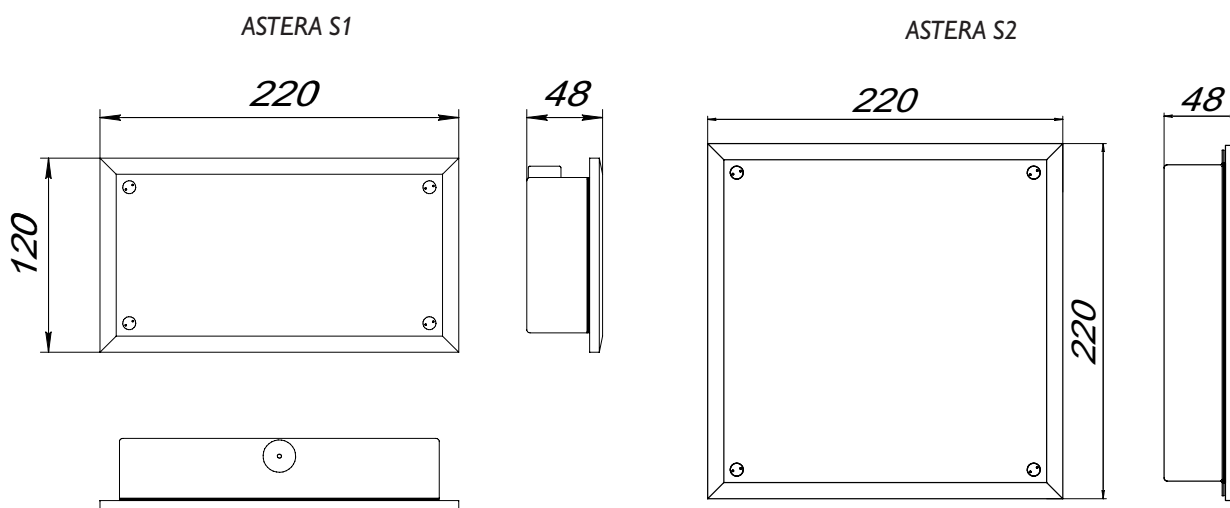

ГАБАРИТНЫЕ РАЗМЕРЫ