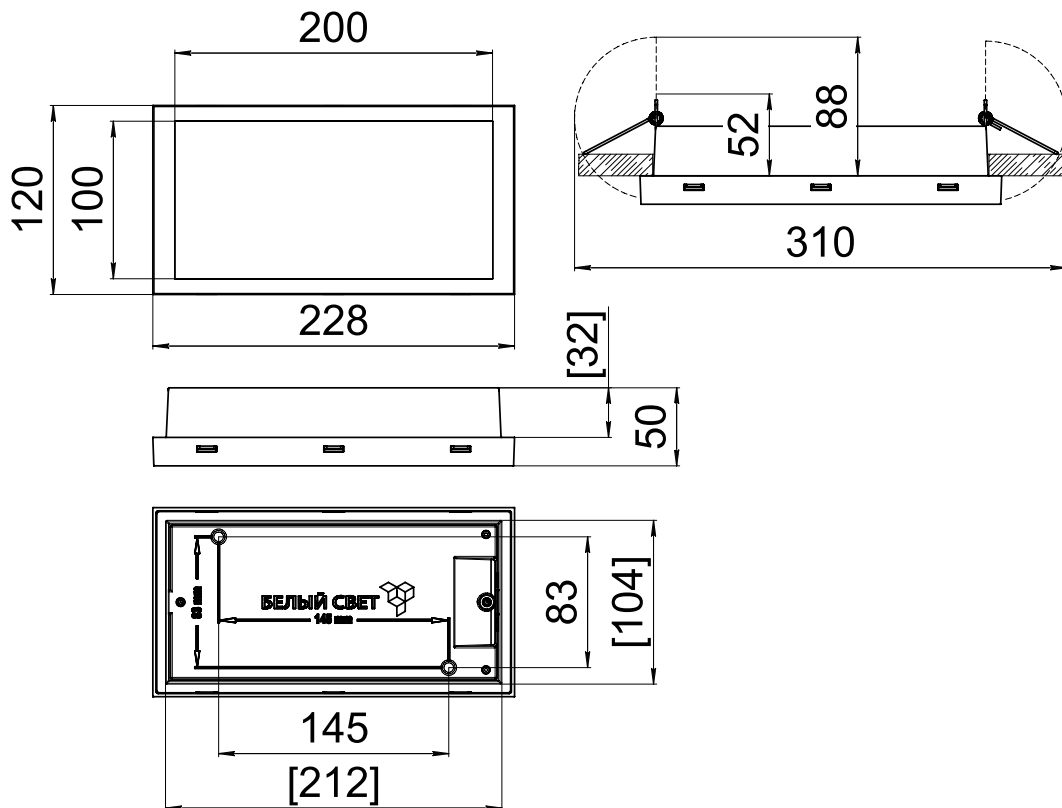

ГАБАРИТНЫЕ РАЗМЕРЫ

[] - размеры для встройки

АКСЕССУАРЫ

a14565
Комплект аксессуаров
BS-КА-3 для крепления
в гипсокартон

a16554
Решетка защитная
BS-R-3 White

a21801
Кронштейн
BS-K-26 White

(для крепления к потолку и
на шпильки М8)