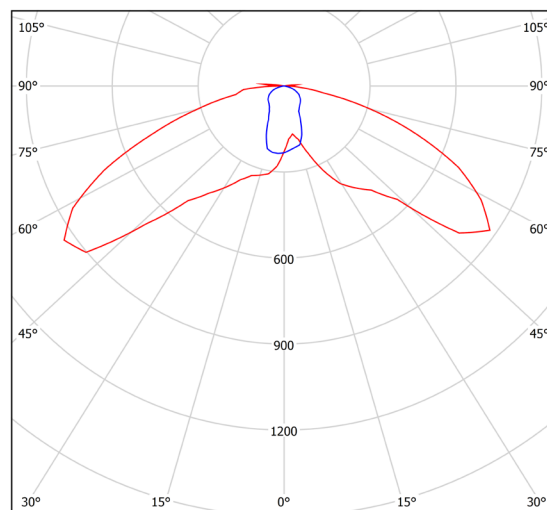

ГАБАРИТНЫЕ РАЗМЕРЫ

КСС

Модель L1

Модель L2

Аксессуары не предусмотрены
По умолчанию используется адаптер для шинпровода Global trac.