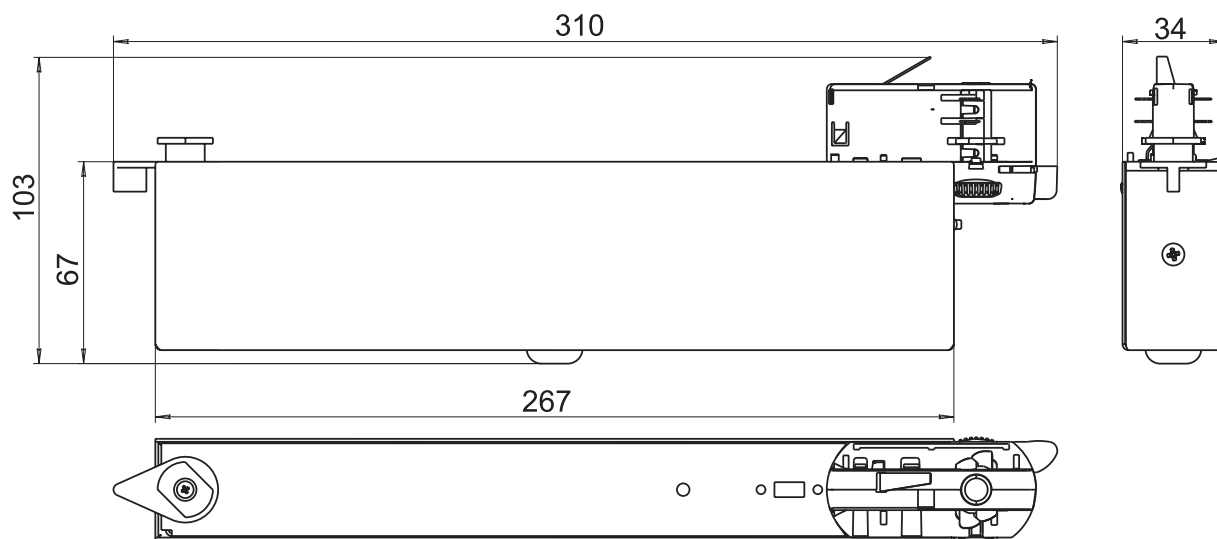

ГАБАРИТНЫЕ РАЗМЕРЫ

КСС

Модель L1

Модель L2

Аксессуары не предусмотрены
По умолчанию используется адаптер для шинпровода Global trac.