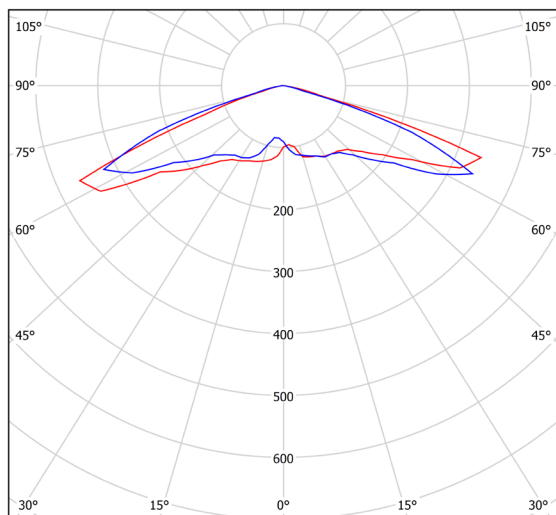

КСС

Модель L1