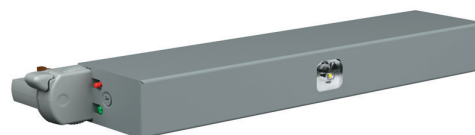

White

Gray

Black

CANOE L

Артикул	Наименование позиции	Режим работы	Срок службы источника света, ч	Нормируемая продолжительность аварийной работы, ч	Номинальный световой поток, лм		Номинальная потребляемая мощность, Вт	Кэф-фициент мощности	Класс защиты	Рабочая температура, °С
					в нормальном режиме	в аварийном режиме				

№0 Автономная система аварийного освещения с индивидуальным тестированием

Автономный аварийный светильник эвакуационного освещения

a19369	BS-CANOE-81-L1 LED	непостоянный	50 000	1	-	240	1,4	0,70	I	+1...+35
a20983	BS-CANOE-81-L1 LED Black	непостоянный	50 000	1	-	240	1,4	0,70	I	+1...+35
a20984	BS-CANOE-81-L1 LED Gray	непостоянный	50 000	1	-	240	1,4	0,70	I	+1...+35
a19371	BS-CANOE-81-L2 LED	непостоянный	50 000	1	-	240	1,4	0,70	I	+1...+35
a20985	BS-CANOE-81-L2 LED Black	непостоянный	50 000	1	-	240	1,4	0,70	I	+1...+35
a20986	BS-CANOE-81-L2 LED Gray	непостоянный	50 000	1	-	240	1,4	0,70	I	+1...+35
a19370	BS-CANOE-83-L1 LED	непостоянный	50 000	3	-	240	3,4	0,90	I	+1...+35
a20987	BS-CANOE-83-L1 LED Black	непостоянный	50 000	3	-	240	3,4	0,90	I	+1...+35
a20988	BS-CANOE-83-L1 LED Gray	непостоянный	50 000	3	-	240	3,4	0,90	I	+1...+35
a19372	BS-CANOE-83-L2 LED	непостоянный	50 000	3	-	240	3,4	0,90	I	+1...+35
a20989	BS-CANOE-83-L2 LED Black	непостоянный	50 000	3	-	240	3,4	0,90	I	+1...+35
a20990	BS-CANOE-83-L2 LED Gray	непостоянный	50 000	3	-	240	3,4	0,90	I	+1...+35

ГАБАРИТНЫЕ РАЗМЕРЫ

КСС

Модель L1

Модель L2

Аксессуары не предусмотрены
По умолчанию используется адаптер для шинпровода Global trac.