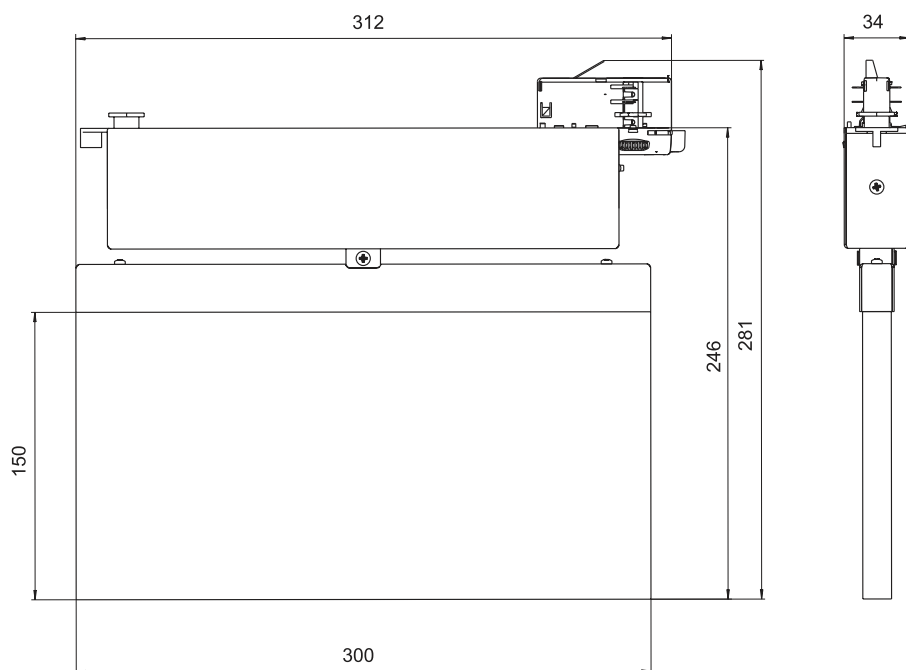

S1 White

S2 Gray

S2 Black

CANOE S

Артикул	Наименование позиции	Режим работы	Срок службы источника света, ч	Нормируемая продолжительность аварийной работы, ч	Яркость светового указателя, кд/м ²		Номинальная потребляемая мощность, Вт	Кэф-фициент мощности	Класс защиты	Рабочая температура, °С
					минимальная яркость знака безопасности в аварийном режиме	средняя яркость знака безопасности в нормальном режиме				
№0 Автономная система аварийного освещения с индивидуальным тестированием										
Автономный световой указатель / оповещатель пожарный световой										
a19373	BS-CANOE-71-S1 LED	постоянный	150 000 (2 x 75 000)	1	100	400	3,3	0,85	I	+1...+35
a20991	BS-CANOE-71-S1 LED Black	постоянный	150 000 (2 x 75 000)	1	100	400	3,3	0,85	I	+1...+35
a20992	BS-CANOE-71-S1 LED Gray	постоянный	150 000 (2 x 75 000)	1	100	400	3,3	0,85	I	+1...+35
a19375	BS-CANOE-71-S2 LED	постоянный	150 000 (2 x 75 000)	1	70	340	6,3	0,90	I	+1...+35
a20993	BS-CANOE-71-S2 LED Black	постоянный	150 000 (2 x 75 000)	1	70	340	6,3	0,90	I	+1...+35
a20994	BS-CANOE-71-S2 LED Gray	постоянный	150 000 (2 x 75 000)	1	70	340	6,3	0,90	I	+1...+35
a19374	BS-CANOE-73-S1 LED	постоянный	150 000 (2 x 75 000)	3	100	400	4,6	0,85	I	+1...+35
a20995	BS-CANOE-73-S1 LED Black	постоянный	150 000 (2 x 75 000)	3	100	400	4,6	0,85	I	+1...+35
a20996	BS-CANOE-73-S1 LED Gray	постоянный	150 000 (2 x 75 000)	3	100	400	4,6	0,85	I	+1...+35
a19376	BS-CANOE-73-S2 LED	постоянный	150 000 (2 x 75 000)	3	35	170	4,6	0,85	I	+1...+35
a20997	BS-CANOE-73-S2 LED Black	постоянный	150 000 (2 x 75 000)	3	35	170	4,6	0,85	I	+1...+35
a20998	BS-CANOE-73-S2 LED Gray	постоянный	150 000 (2 x 75 000)	3	35	170	4,6	0,85	I	+1...+35

ГАБАРИТНЫЕ РАЗМЕРЫ

Модель S1

Модель S2

Аксессуары не предусмотрены

По умолчанию используется адаптер для шинпровода Global trac.

Серии знаков безопасности (заказываются отдельно): для моделей S1 – BL-2010B;
для моделей S2 – BL-3015B.