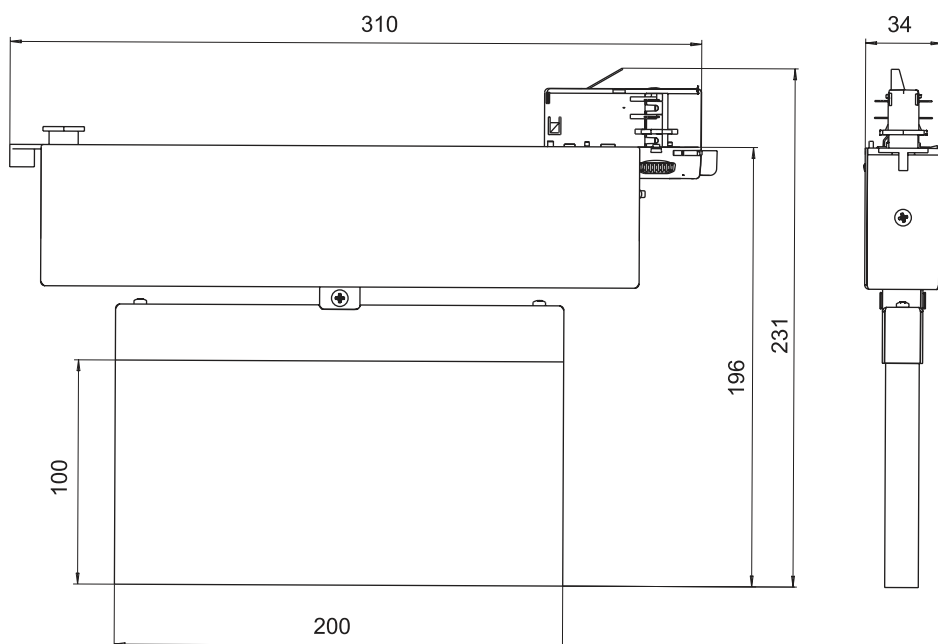

S1 White

S2 Gray

S2 Black

CANOE S

Артикул	Наименование позиции	Режим работы	Срок службы источника света, ч	Нормируемая продолжительность аварийной работы, ч	Яркость светового указателя, кд/м ²		Номинальная потребляемая мощность, Вт	Кэф-фициент мощности	Класс защиты	Рабочая температура, °С
					минимальная яркость знака безопасности в аварийном режиме	средняя яркость знака безопасности в нормальном режиме				
№0 Автономная система аварийного освещения с индивидуальным тестированием										
Автономный световой указатель / оповещатель пожарный световой										
a19373	BS-CANOE-71-S1 LED	постоянный	150 000 (2 x 75 000)	1	100	400	3,3	0,85	I	+1...+35
a20991	BS-CANOE-71-S1 LED Black	постоянный	150 000 (2 x 75 000)	1	100	400	3,3	0,85	I	+1...+35
a20992	BS-CANOE-71-S1 LED Gray	постоянный	150 000 (2 x 75 000)	1	100	400	3,3	0,85	I	+1...+35
a19375	BS-CANOE-71-S2 LED	постоянный	150 000 (2 x 75 000)	1	70	340	6,3	0,90	I	+1...+35
a20993	BS-CANOE-71-S2 LED Black	постоянный	150 000 (2 x 75 000)	1	70	340	6,3	0,90	I	+1...+35
a20994	BS-CANOE-71-S2 LED Gray	постоянный	150 000 (2 x 75 000)	1	70	340	6,3	0,90	I	+1...+35
a19374	BS-CANOE-73-S1 LED	постоянный	150 000 (2 x 75 000)	3	100	400	4,6	0,85	I	+1...+35
a20995	BS-CANOE-73-S1 LED Black	постоянный	150 000 (2 x 75 000)	3	100	400	4,6	0,85	I	+1...+35
a20996	BS-CANOE-73-S1 LED Gray	постоянный	150 000 (2 x 75 000)	3	100	400	4,6	0,85	I	+1...+35
a19376	BS-CANOE-73-S2 LED	постоянный	150 000 (2 x 75 000)	3	35	170	4,6	0,85	I	+1...+35
a20997	BS-CANOE-73-S2 LED Black	постоянный	150 000 (2 x 75 000)	3	35	170	4,6	0,85	I	+1...+35
a20998	BS-CANOE-73-S2 LED Gray	постоянный	150 000 (2 x 75 000)	3	35	170	4,6	0,85	I	+1...+35

ГАБАРИТНЫЕ РАЗМЕРЫ

Модель S1

Модель S2

Аксессуары не предусмотрены

По умолчанию используется адаптер для шинпровода Global trac.

Серии знаков безопасности (заказываются отдельно): для моделей S1 – BL-2010B;
для моделей S2 – BL-3015B.