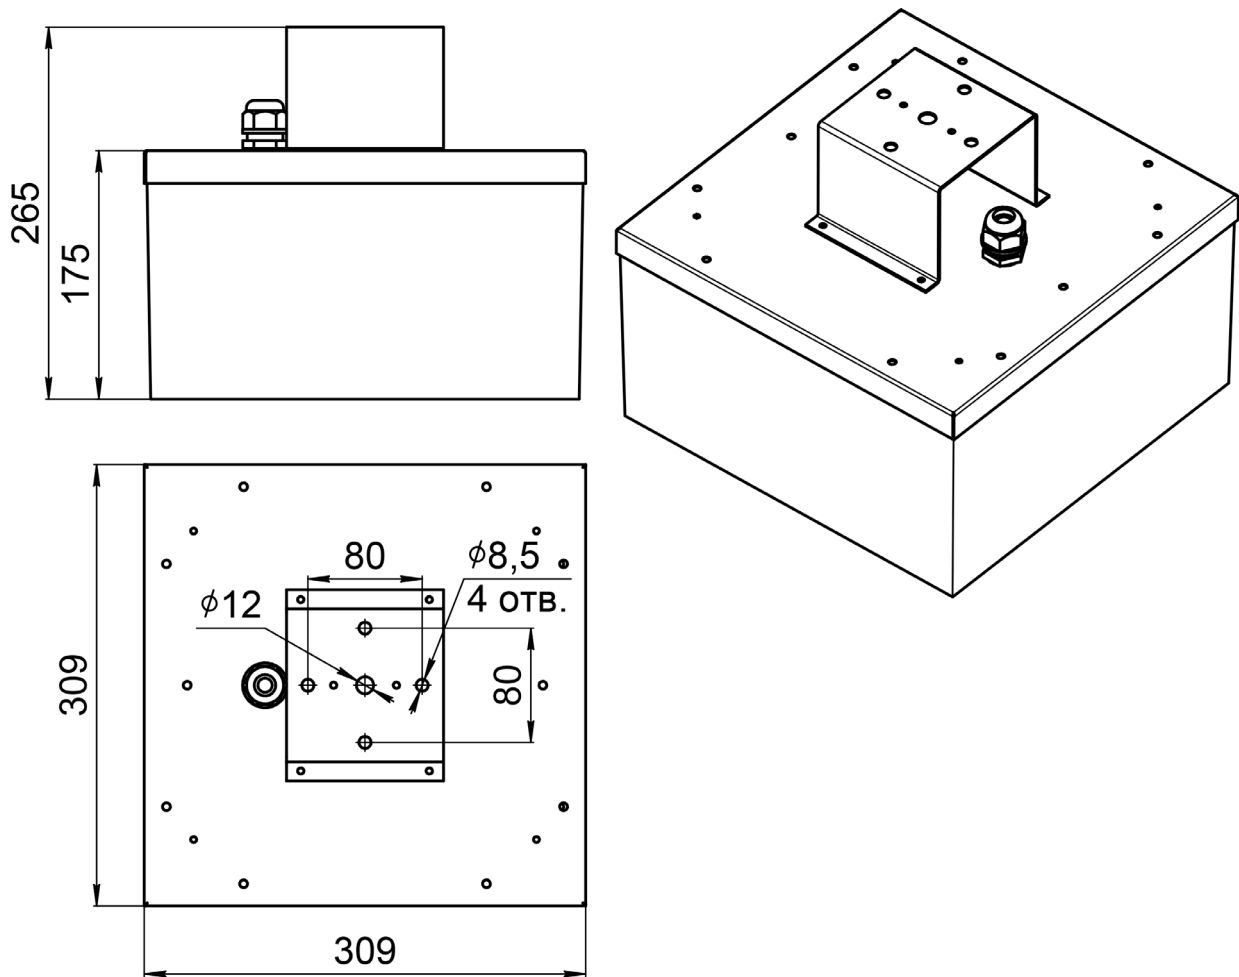

ГАБАРИТНЫЕ РАЗМЕРЫ

АКСЕССУАРЫ

a12280

Кронштейн BS-K-14 White

(для крепления на стену)

Серия знаков безопасности (заказываются отдельно): BL-2915B.

Способ крепления – на двухсторонний скотч (в комплекте).

Размещение знаков безопасности – с трёх сторон рассеивателя, четвёртая сторона закрывается знаком «Фон» (в комплекте).