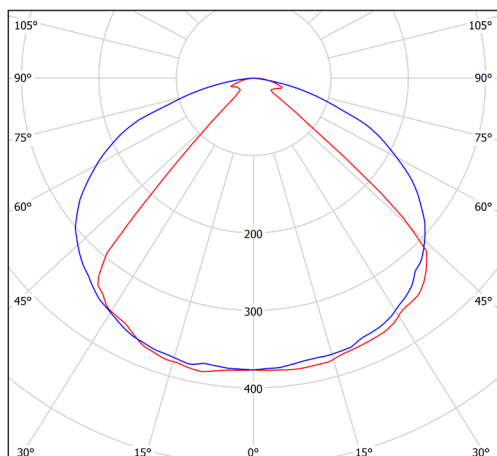

ГАБАРИТНЫЕ РАЗМЕРЫ

Для автономных моделей L1 (TP1, 2)

Для централизованных моделей L1 (TP4, 5.1, 6, 7)

Для автономных моделей L2 (TP1, 2)

Для централизованных моделей L2 (TP4, 5.1, 6, 7)

КСС

АКСЕССУАРЫ

a22635