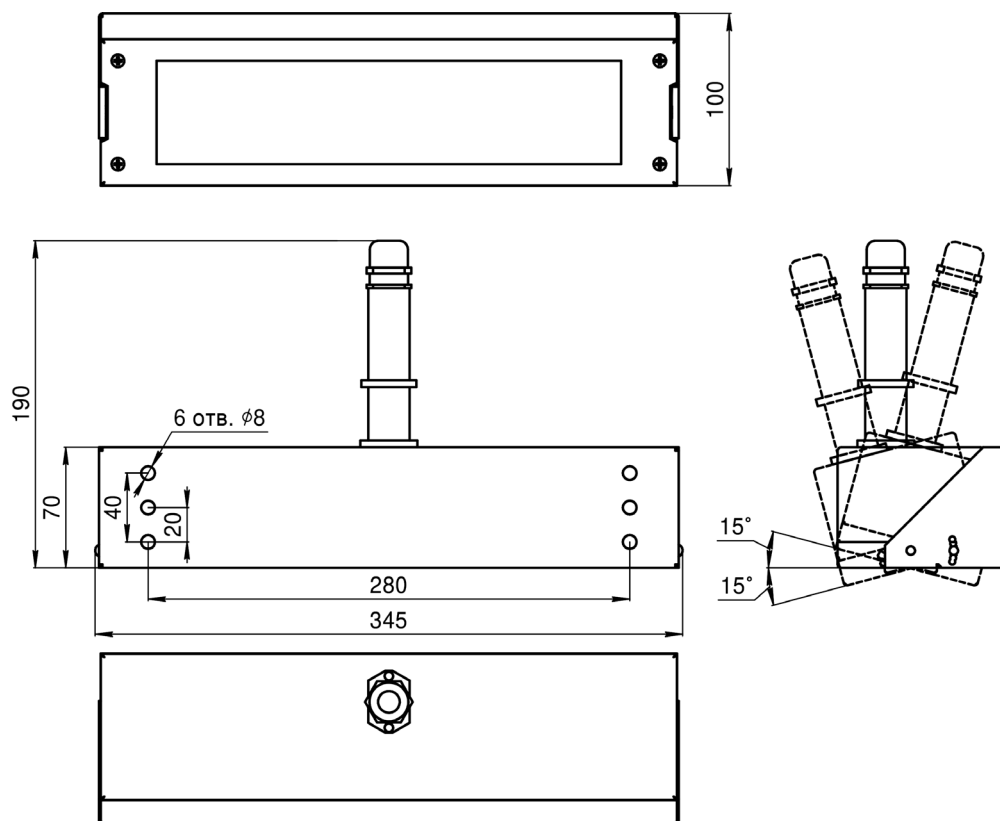

ГАБАРИТНЫЕ РАЗМЕРЫ

Для автономных моделей L1 (TP1, 2)

Для централизованных моделей L1 (TP4, 5.1, 6, 7)

Для автономных моделей L2 (TP1, 2)

Для централизованных моделей L2 (TP4, 5.1, 6, 7)

КСС

АКСЕССУАРЫ

a22635