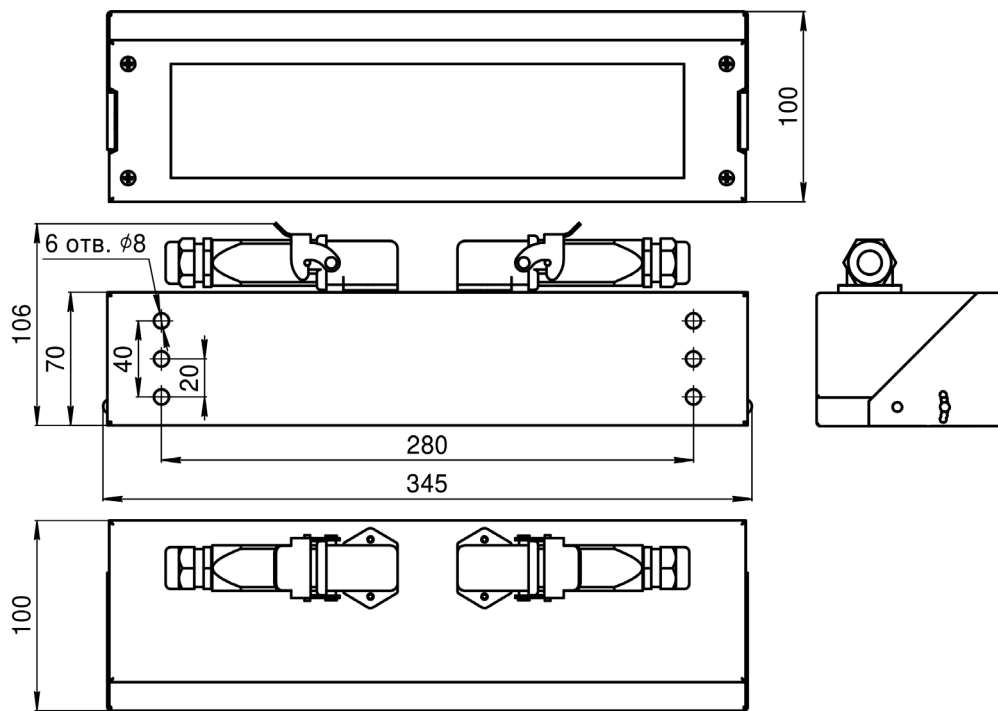

ГАБАРИТНЫЕ РАЗМЕРЫ

Для автономных моделей L1 (TP1, 2)

Для централизованных моделей L1 (TP4, 5.1, 6, 7)

Для автономных моделей L2 (TP1, 2)

Для централизованных моделей L2 (TP4, 5.1, 6, 7)

КСС

АКСЕССУАРЫ

a22635