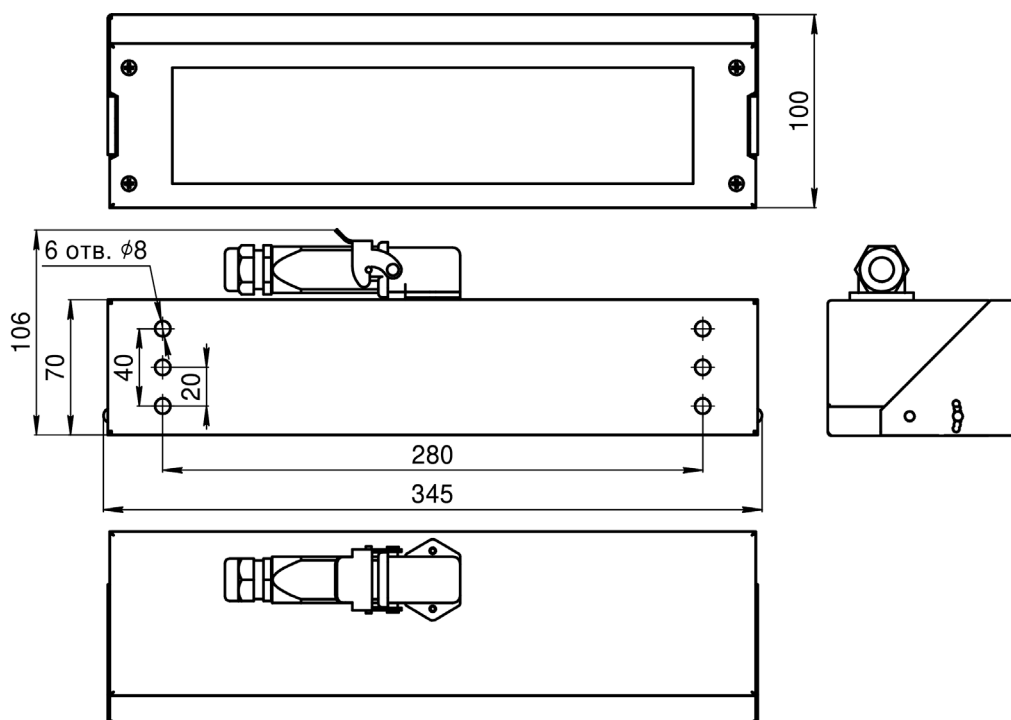

ГАБАРИТНЫЕ РАЗМЕРЫ

Для автономных моделей L1 (TP1, 2)

Для централизованных моделей L1 (TP4, 5.1, 6, 7)

Для автономных моделей L2 (TP1, 2)

Для централизованных моделей L2 (TP4, 5.1, 6, 7)

КСС

АКСЕССУАРЫ

a22635