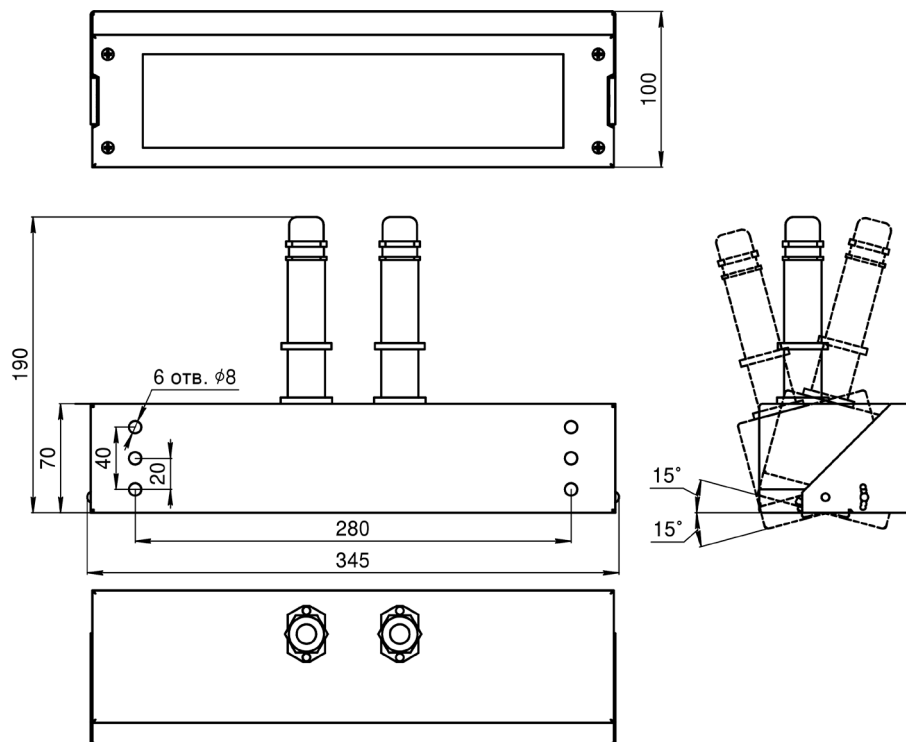

ГАБАРИТНЫЕ РАЗМЕРЫ

Для автономных моделей L1 (TP1, 2)

Для централизованных моделей L1 (TP4, 5.1, 6, 7)

Для автономных моделей L2 (TP1, 2)

Для централизованных моделей L2 (TP4, 5.1, 6, 7)

КСС

АКСЕССУАРЫ

a22635