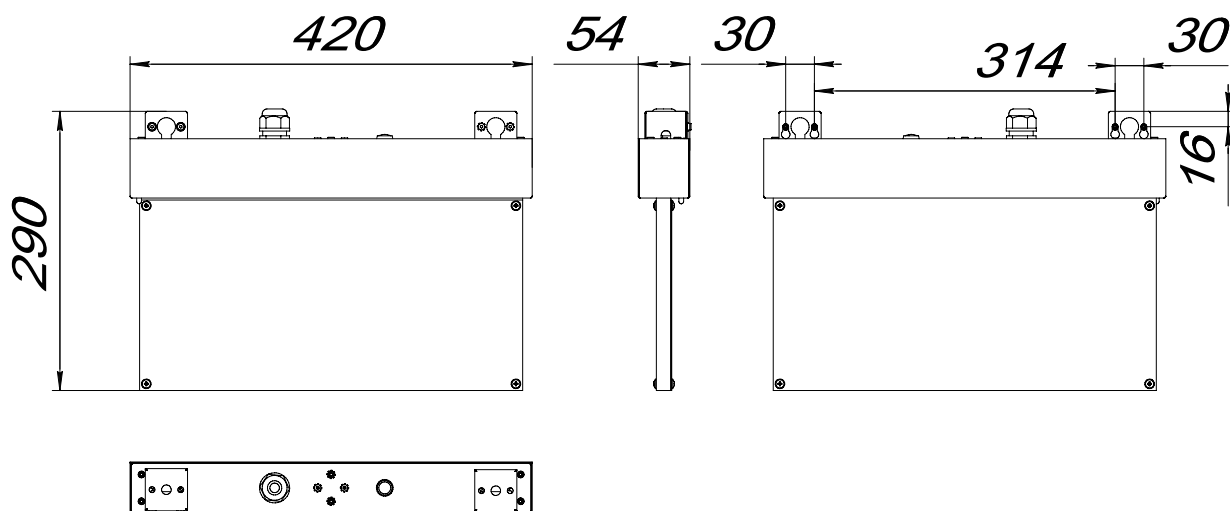

ГАБАРИТНЫЕ РАЗМЕРЫ

АКСЕССУАРЫ

a26675
Крышка BS-KR-4 White

(для закрытия монтажных элементов и кабельного ввода при настенном монтаже)

a22269
Пластина защитная BS-PZ-2

(для защиты второго знака безопасности при двухстороннем размещении; одна пластина – в комплекте)

Серия знаков безопасности (заказываются отдельно): BL-4020.

Способ крепления – на винты (в комплекте).

Размещение знаков безопасности – одностороннее или двухстороннее.