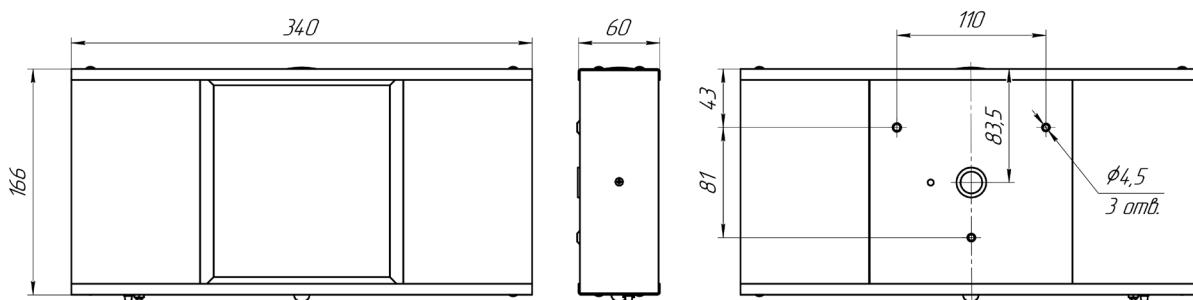

ГАБАРИТНЫЕ РАЗМЕРЫ

АКСЕССУАРЫ

a333
Кронштейн BS-K-2 Gray

a331
Штанга BS-SH-1-30 Gray
a332
Штанга BS-SH-1-150 Gray
a418
Штанга BS-SH-1-300 Gray
a419
Штанга BS-SH-1-500 Gray
a664
Штанга BS-SH-1-1000 Gray

(последнее число в названии - длина штанги в мм)