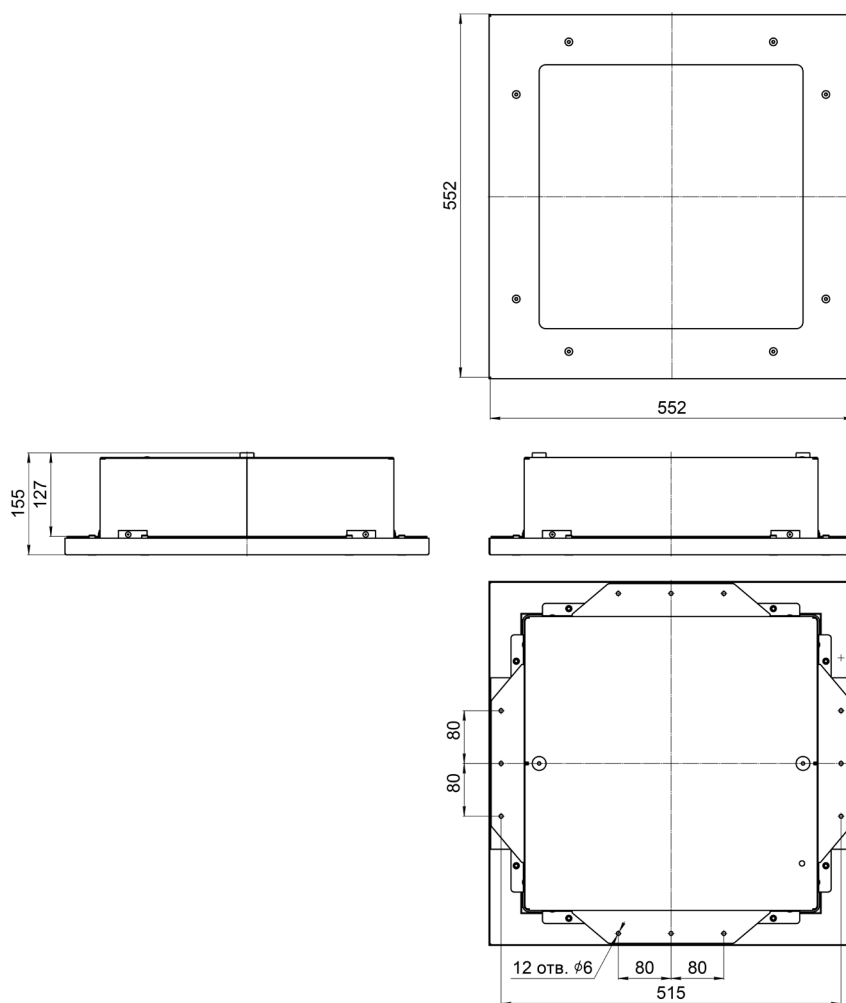

ГАБАРИТНЫЕ РАЗМЕРЫ

Аксессуары не предусмотрены

Серия знаков безопасности (заказываются отдельно): PS-50506.

Знак безопасности совмещён с рассеивателем, устанавливается в световой указатель при монтаже.