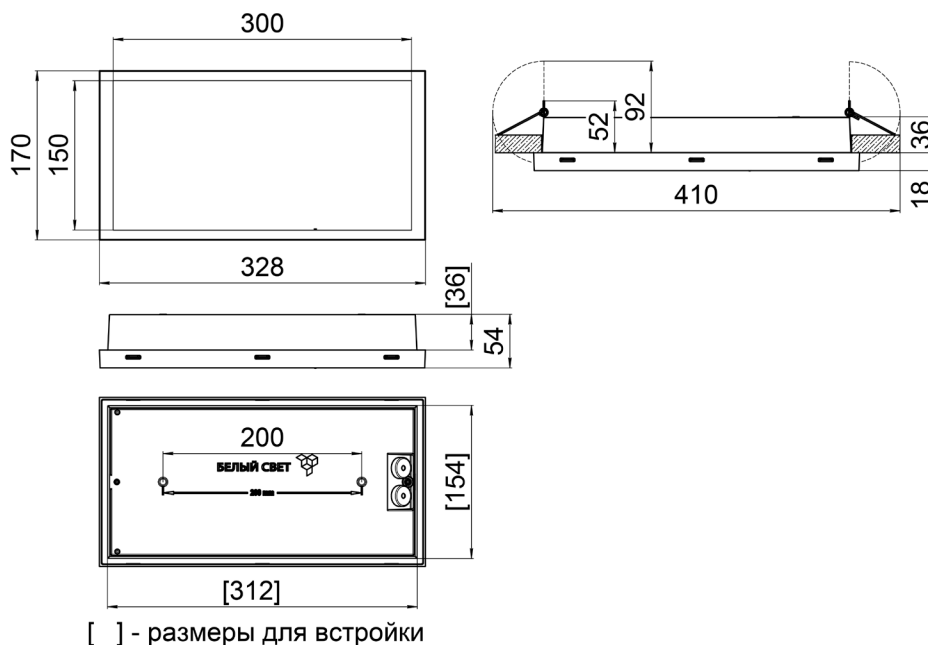

Артикул	Наименование позиции	Режим работы	Срок службы источника света, ч	Нормируемая продолжительность аварийной работы, ч	Яркость светового указателя, кд/м²		Номинальная потребляемая мощность, Вт	Кoeffициент мощности	Класс защиты	Рабочая температура, °С
					минимальная яркость знака безопасности в аварийном режиме	средняя яркость знака безопасности в нормальном режиме				

№5.2 Централизованная система аварийного освещения с электрическим источником: ЦАУ BS-ELECTRO-5-400/220 (с адресным управлением каждым световым прибором, напряжение питания = 220V / 230V, 50Hz)

Световой указатель / оповещатель пожарный световой централизованного электропитания с адресным управлением

a15731	BS-IDON-10-S1-BSE5	централизованный	150 000 (2 x 75 000)	-	80	500	4,9	0,90	II	-20... +40

№7 Системы аварийного освещения с напряжением питания групповых цепей аварийного освещения = 24V

Световой указатель / оповещатель пожарный световой централизованного питания (=24V)

a15732	BS-IDON-10-S1-24	централизованный	150 000 (2 x 75 000)	-	80	500	3,5	-	III	-40... +40

Оповещатель пожарный световой (=24V)

a18085	BS-IDON-10-F1-24	централизованный	100 000	-	10	30	1,92	-	III	-40... +40

ГАБАРИТНЫЕ РАЗМЕРЫ

АКСЕССУАРЫ

Серия знаков безопасности (заказываются отдельно): BL-3015B.
Способ крепления – на двухсторонний скотч (в комплекте).
Размещение знаков безопасности – одностороннее.

[ ] - размеры для встройки