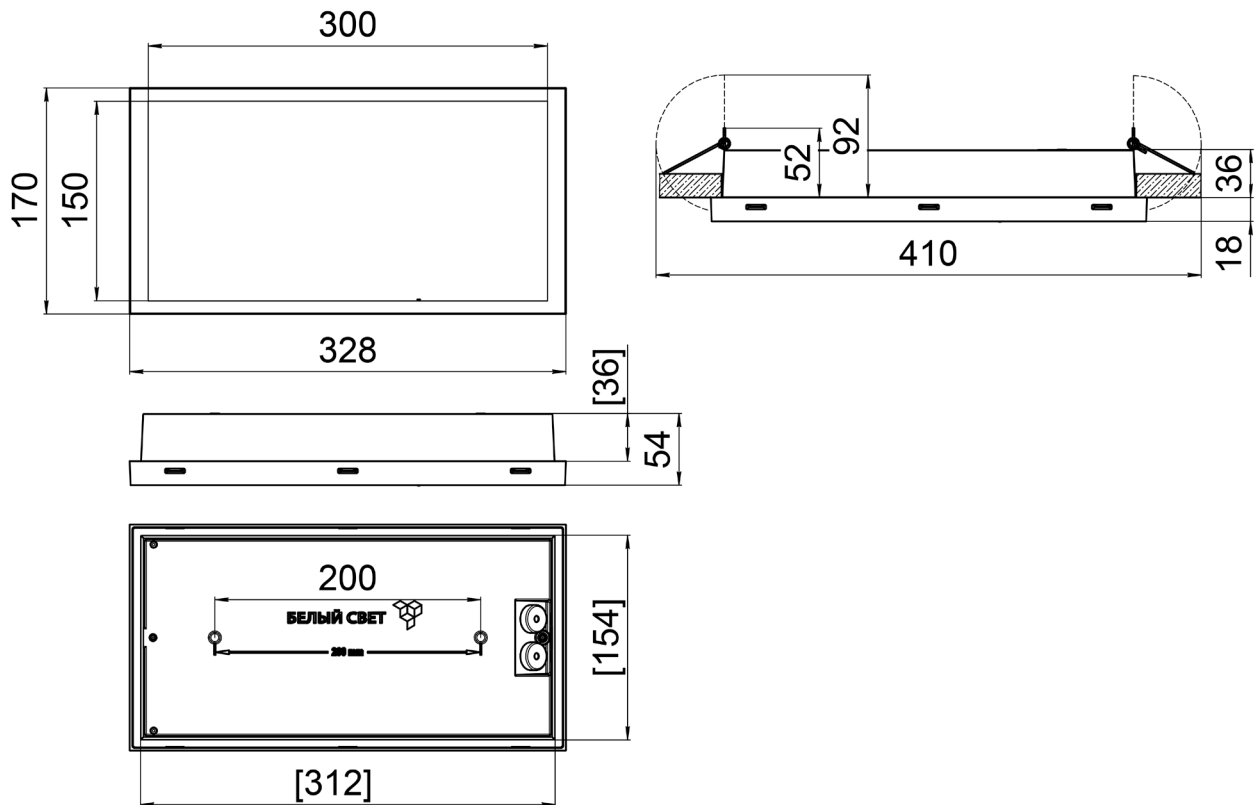

ГАБАРИТНЫЕ РАЗМЕРЫ

[] - размеры для встройки

АКСЕССУАРЫ

a16175
Решетка защитная BS-R-2
White

a14565
Комплект аксессуаров
BS-КА-3 для крепления в
гипсокартон

a21807
Кронштейн BS-K-28 White
(для крепления к потолку и
на шпильки M8)