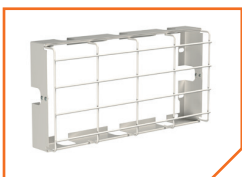

ГАБАРИТНЫЕ РАЗМЕРЫ

[] - размеры для встройки

АКСЕССУАРЫ

a16175
Решетка защитная BS-R-2
White

a14565
Комплект аксессуаров
BS-КА-3 для крепления в
гипсокартон

a21807
Кронштейн BS-K-28 White
(для крепления к потолку и
на шпильки M8)