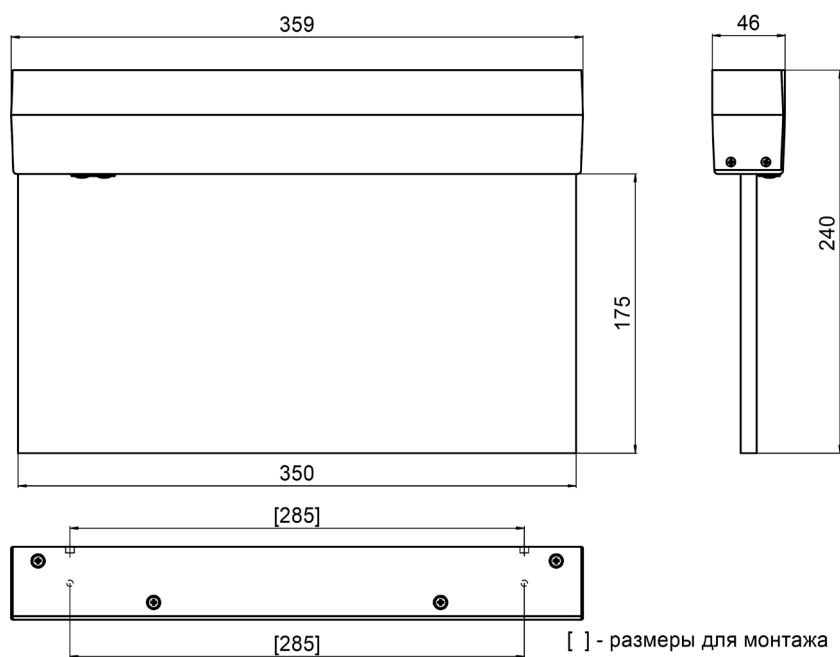

ГАБАРИТНЫЕ РАЗМЕРЫ

АКСЕССУАРЫ

a4086
Кронштейн BS-K-3 White

(для крепления к стене торцом)

a22270
Пластина защитная BS-PZ-3

(для защиты второго знака безопасности при двухстороннем размещении; одна пластина – в комплекте)

Серия знаков безопасности (заказываются отдельно): BL-3517.

Способ крепления – на винты (в комплекте).

Размещение знаков безопасности – одностороннее или двухстороннее.