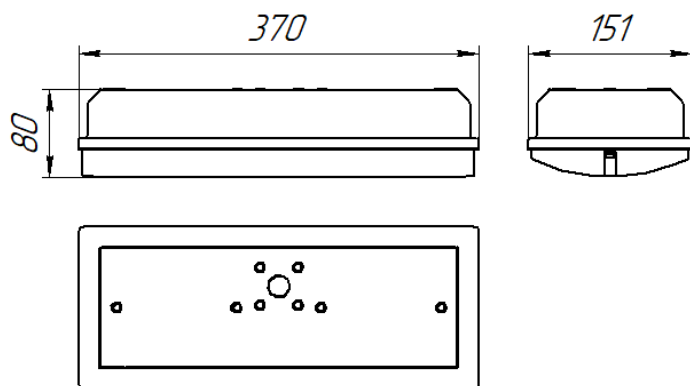

*В режиме подогрева.

ГАБАРИТНЫЕ РАЗМЕРЫ

АКСЕССУАРЫ

a2333
Решетка защитная BS-R-1

a4086
Кронштейн BS-K-3

Знак безопасности: NPU-3015
Способ крепления — накатка

По всем вопросам относительно технических характеристик, возможностей использования и приобретения продукции обращайтесь в Отдел продаж компании «Белый свет».