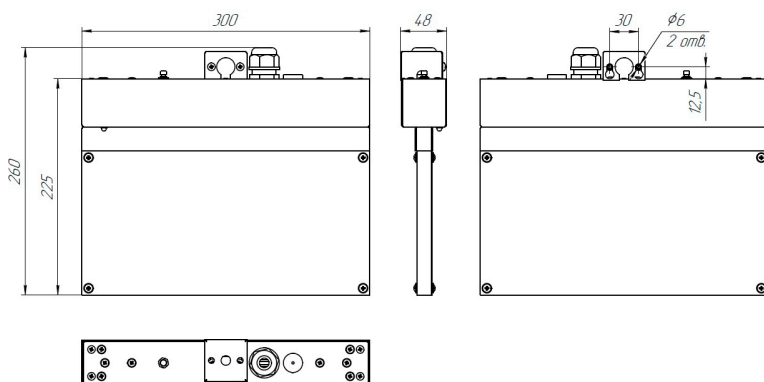

№5.2 Централизованная система аварийного освещения с электрическим источником: ЦАУ BS-ELECTRO-5-400/220 (с адресным управлением каждым световым прибором, напряжение питания = 220V / 230V, 50Hz)

Световой указатель / оповещатель пожарный световой централизованного электропитания с адресным управлением

a15525	BS-NEXTRINO-10-S1-BSE5 Black	централизованный	150 000 (2 x 75 000)	-	70	340	4,9	0,91	I	-20...+40
a15524	BS-NEXTRINO-10-S1-BSE5 Gray	централизованный	150 000 (2 x 75 000)	-	70	340	4,9	0,91	I	-20...+40
a15526	BS-NEXTRINO-10-S1-BSE5 White	централизованный	150 000 (2 x 75 000)	-	70	340	4,9	0,91	I	-20...+40

№7 Системы аварийного освещения с напряжением питания групповых цепей аварийного освещения =24V

Световой указатель / оповещатель пожарный световой централизованного питания (=24V)

a15528	BS-NEXTRINO-10-S1-24 Black	централизованный	150 000 (2 x 75 000)	-	70	340	4	-	III	-40...+40
a15527	BS-NEXTRINO-10-S1-24 Gray	централизованный	150 000 (2 x 75 000)	-	70	340	4	-	III	-40...+40
a15529	BS-NEXTRINO-10-S1-24 White	централизованный	150 000 (2 x 75 000)	-	70	340	4	-	III	-40...+40

ГАБАРИТНЫЕ РАЗМЕРЫ

АКСЕССУАРЫ

a13031
Комплект аксессуаров BS-KA-2 Gray
a13027
Комплект аксессуаров BS-KA-2 White
a13030
Комплект аксессуаров BS-KA-2 Black

(для крепления на две шпильки M8)

a21373
Кронштейн BS-K-3 Gray
a4086
Кронштейн BS-K-3 White
a21374
Кронштейн BS-K-3 Black

(для крепления к стене торцом)

a22325
Крышка BS-KR-2 Gray
a22324
Крышка BS-KR-2 White
a22326
Крышка BS-KR-2 Black

(для закрытия монтажных элементов и кабельного ввода при настенном монтаже)

Серия знаков безопасности (заказываются отдельно): BL-3015.

Способ крепления – на пластиковые винты (в комплекте).

Размещение знаков безопасности – одностороннее или двухстороннее.