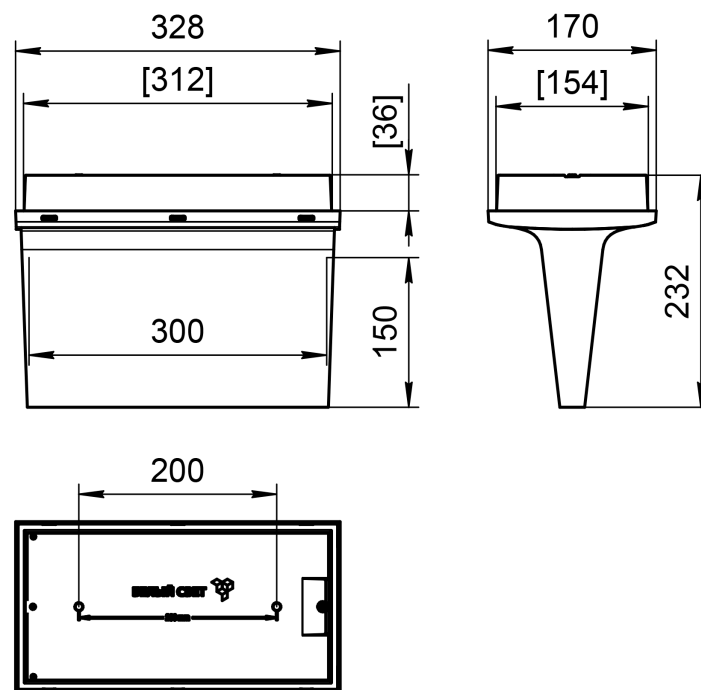

ГАБАРИТНЫЕ РАЗМЕРЫ

[] - размеры для встройки

АКСЕССУАРЫ

a4086
Кронштейн BS-K-3 White

(для крепления к стене торцом)

a14565
Комплект аксессуаров для крепления в гипсокартон BS-CA-3

Серия знаков безопасности (заказываются отдельно): BL-3015B.
Способ крепления – на двухсторонний скотч (в комплекте).
Размещение знаков безопасности – одностороннее или двухстороннее.