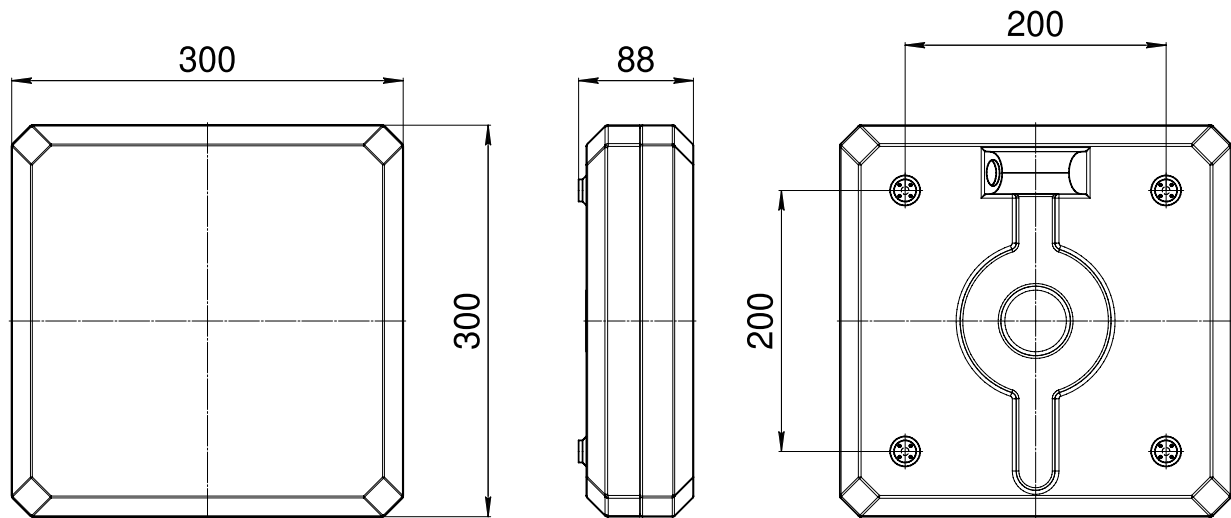

## ГАБАРИТНЫЕ РАЗМЕРЫ

Аксессуары не предусмотрены

Серия знаков безопасности (заказываются отдельно): NPU-2424.

Способ крепления – накатка.

Размещение знаков безопасности – одностороннее.