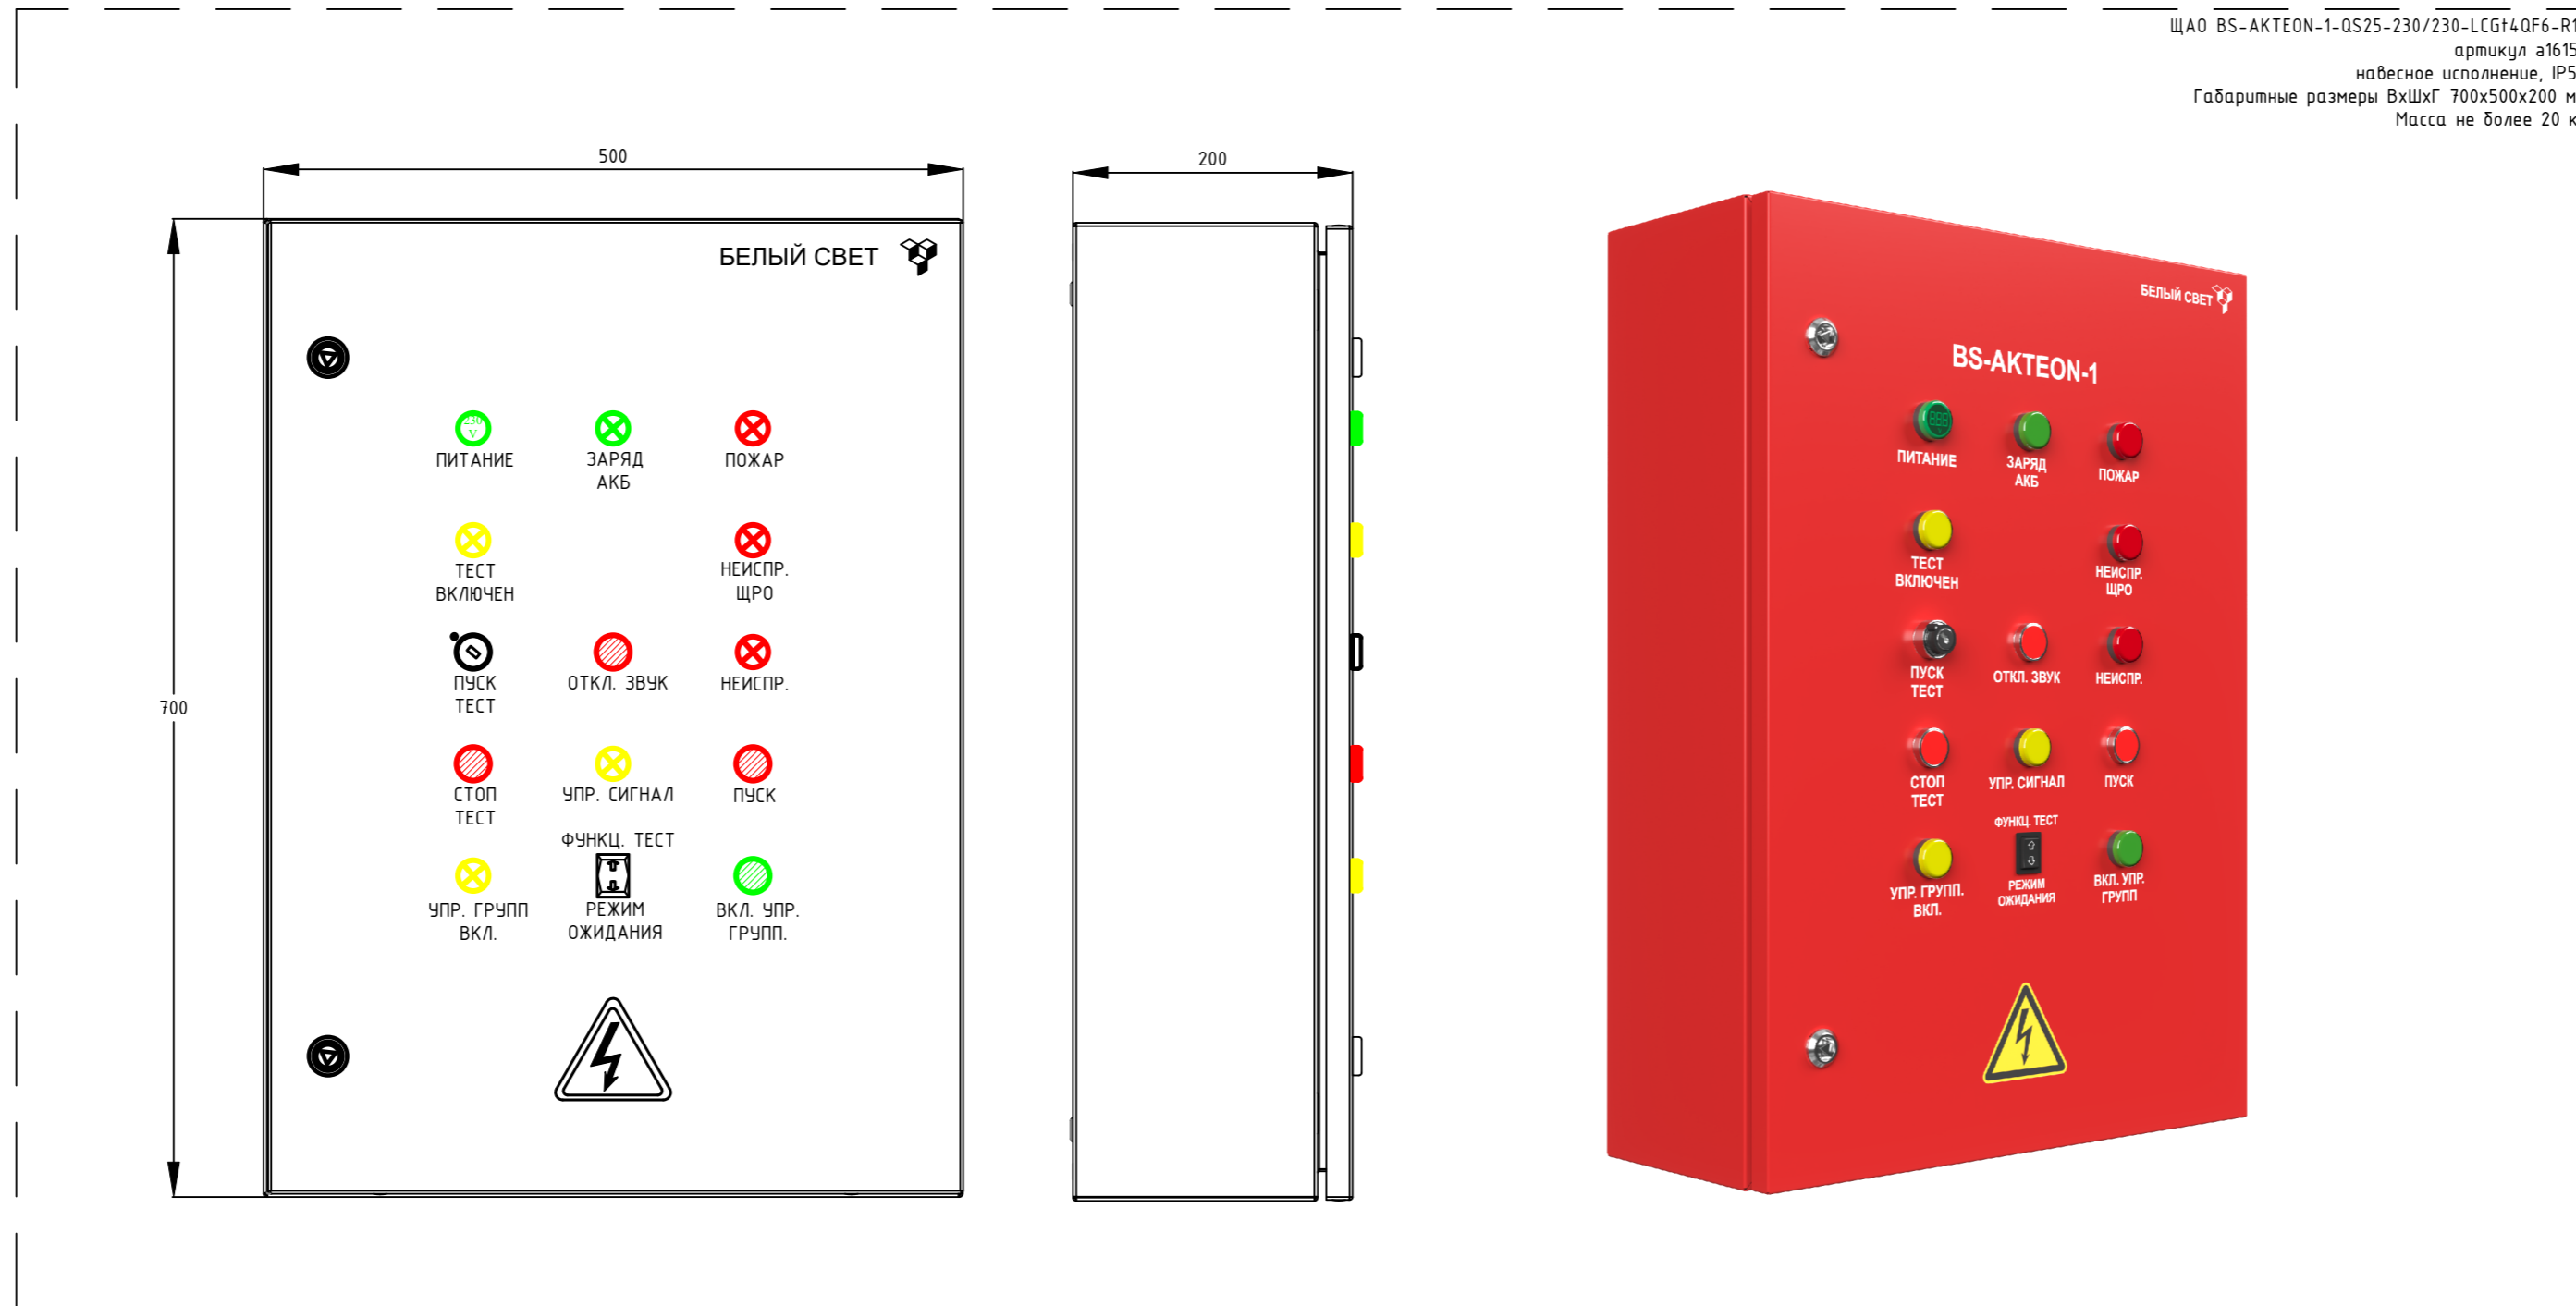

ЩАО BS-АКТЕОН-1-QS25-230/230-LCG+4QF6-R13
Внешний вид

ЩАО BS-АКТЕОН-1-QS25-230/230-LCG+4QF6-R13
артикул а16159
навесное исполнение, IP54
Габаритные размеры ВхШхГ 700x500x200 мм
Масса не более 20 кг

Согласовано					
Инв. № подл.	Подп. и дата	Взам. инв. №			

Изм.	Кол.уч.	Лист	№ док.	Подп.	Дата				
Разработал									
Проверил									
ГИП									
Норм. контр.									
							Стадия	Лист	Листов
							ЩАО BS-АКТЕОН-1-QS25-230/230-LCG+4QF6-R13 Артикул а16159. Внешний вид		
							БЕЛЫЙ СВЕТ Аварийное освещение 